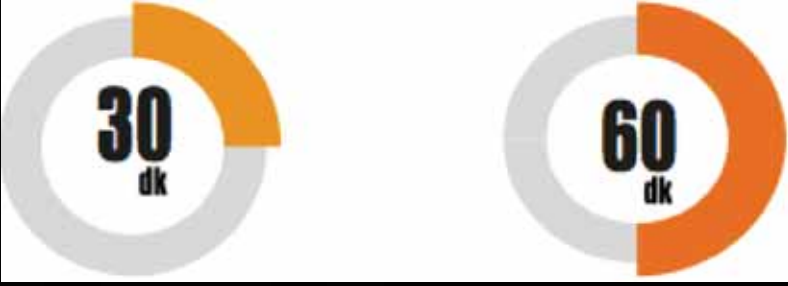

30 dk. yangın ve duman sızdırmazlık

60 dk. yangın ve duman sızdırmazlık

Yangına Dayanıklı Ahşap & Akustik Kapı Koleksiyonu ile yapılarda can ve mal güvenliğini sağlayın.